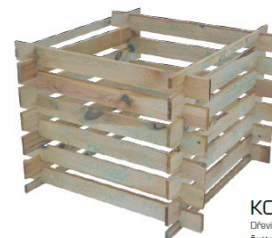

BEDÝNKY - RŮZNÉ

FSC® certifikováno.

**NOVINKA
2019**

Dřevina: borovice
š x v x d: 195 x 140 x 295 mm
Hmotnost: 1,2 kg, nosnost: 15 kg

UT08 - 080: přírodní, bez povrchové úpravy

190 Kč

UT08 - 082: mořená, šedá

220 Kč

UT08 - 084: mořená, žlutá

220 Kč

UT08 - 085: mořená, zelená

220 Kč

470,-

KOMPOSTÉR