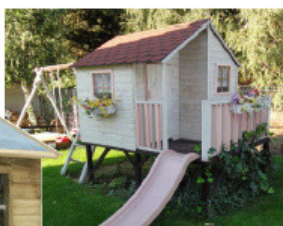

DŘEVĚNÁ HERNA

JIŘÍK Dětský domek

Dřevina: borovice, tlaková impregnace
š x v x hl: 1741 x 2505 x 2260 mm
Platforma ve výšce: 810 mm
Hmotnost: 312 kg, max. nosnost: 150 kg

16 790,-

FSC® certifikováno.

LEZECÍ KAMENY