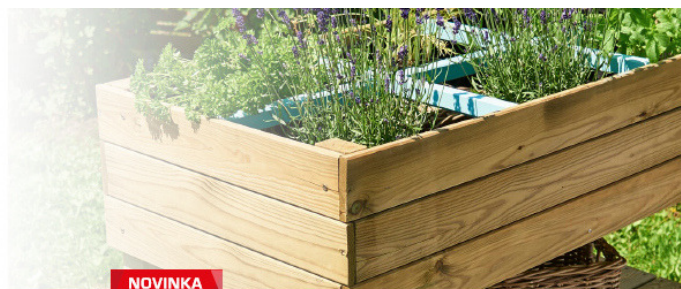

**NOVINKA
2019**

ZÁHON NA VYSOKÝCH NOHÁCH

Dřevina: borovice, tlaková impregnace
č. 12010060V: š x v x d: 1200 x 870 - 1005 x 600 mm
Hmotnost: 36 kg

3 190,-
FSC® certifikováno.

i Geotextilie součástí květináčů.
Možnost nastavit výšku dle postavy.